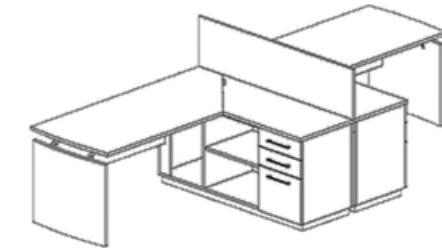

Farklı ve özel tasarımı ürünleri tercih eden yöneticiler için hazırlanmış; kaplama melamin, laminat ve lake uygulamalardan seçenekler sunan yönetici masaları.

STH.31

Sithara

6STH.31223
180x160x72H

6STH.31228
50x50x42H

6STH.31227
200x160x72H

6STH.31221
320x160x72H