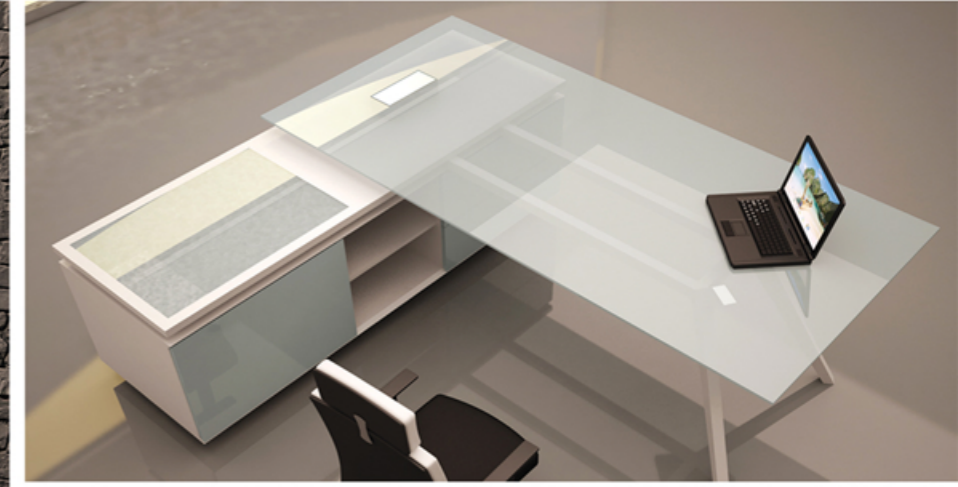

Farklı ve özel tasarımlı ürünleri tercih eden yöneticiler için hazırlanmış; kaplama melamin, laminat ve lake uygulamalardan seçenekler sunan yönetici masaları.

SPY.75

Speyder

6SPY.7502  
210x187x75H

6SPY.7507  
107,5x60x67H