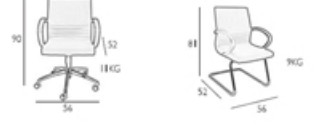

Koltuklar

Chairs

Boyalı metal profil üzeri sırt suni deri ve file kumaş karışımı, oturma fontu üzeri kumaş veya suni deri kaplıdır. Yönetici ve çalışma koltuğu tilt veya senkron mekanizmalı olup ayaklar kollar krom kaplı metaldir. Misafir koltuğu krom kaplı metal "U" ayaktır.